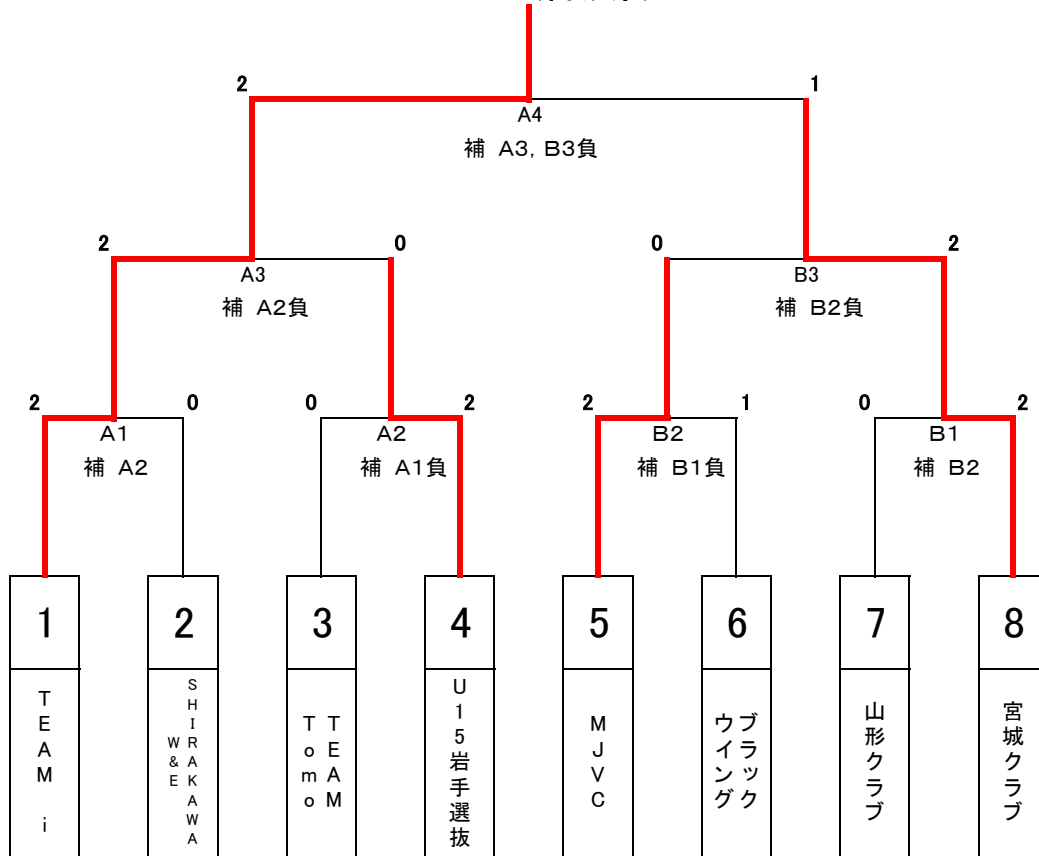

平成26年度 第6回東北地区U14クラブチャンピオンシップ男子バレーボール大会

大会1日目 対戦表

順	Aコート					Bコート				
	チーム	結果			チーム	チーム	結果			チーム
1	1 MJVC	2	25 - 21 23 - 25 25 - 15	1	2 田川選抜	8 TEAM i	2	25 - 23 25 - 9 -	0	9 ブラックウイング
	補助員	泉クラブ				補助員	TEAM Tomo			
2	5 山形クラブ	0	16 - 25 18 - 25 -	2	6 宮城クラブ	11 横手バレーJr.	0	16 - 25 23 - 25 -	2	12 U15岩手選抜
	補助員	田川選抜				補助員	ブラックウイング			
3	3 SHIRAKAWA W&E	2	18 - 25 25 - 17 25 - 17	1	4 泉クラブ	8 TEAM i 2勝	2	25 - 12 25 - 14 -	0	10 山形セントラル
	補助員	宮城クラブ				補助員	U15岩手選抜			
4	5 山形クラブ 1勝1敗	2	25 - 15 25 - 15 -	0	7 酒田選抜	11 横手バレーJr. 1勝1敗	2	25 - 20 25 - 22 -	0	13 TEAM Tomo
	補助員	SHIRAKAWA W&E				補助員	TEAM i			
5	1 MJVC 2勝	2	25 - 14 15 - 25 25 - 18	1	4 泉クラブ 2敗	9 ブラックウイング 1勝1敗	2	25 - 21 25 - 8 -	0	10 山形セントラル 2敗
	補助員	山形クラブ				補助員	横手バレーJr.			
6	6 宮城クラブ	2	25 - 12 25 - 6 -	0	7 酒田選抜 2敗	12 U15岩手選抜 2勝	2	25 - 10 25 - 16 -	0	13 TEAM Tomo 2敗
	補助員	MJVC				補助員	山形セントラル			
7	2 田川選抜	1	25 - 20 14 - 25 20 - 25	2	3 SHIRAKAWA W&E 2勝	Aブロック 2勝のMJVCとSHIRAKAWA W&Eはセット率、得点率とも同じとなり、抽選の結果MJVCが1位、SHIRAKAWA W&Eが2位となった。				
	補助員	TEAM i								

* 順位が確定後、本部前で抽選会を行う。

平成26年度 第6回東北地区U14クラブチャンピオンシップ男子バレーボール大会
 大会2日目 試合結果
 上位トーナメント
 TEAM i(宮城県)

順	Aコート				Bコート					
	チーム	結果		チーム	チーム	結果		チーム		
1	TEAM i	2	25 - 19	0	SHIRAKAWA W&E	山形クラブ	0	21 - 25	2	宮城クラブ
	補助員	A2 TEAM Tomo, U15岩手選抜				補助員	B2 MJVC, ブラックウイング			
2	TEAM Tomo	0	18 - 25	2	U15岩手選抜	MJVC	2	25 - 19	1	ブラックウイング
	補助員	SHIRAKAWA W&E				補助員	山形クラブ			
3	TEAM i	2	25 - 21	0	U15岩手選抜	宮城クラブ	2	25 - 17	0	MJVC
	補助員	U15岩手選抜				補助員	ブラックウイング			
4	TEAM i	2	25 - 13	1	宮城クラブ	第3試合 準決勝終了後、第3位チームコート表彰 第4試合 決勝終了後、優勝・準優勝 コート表彰				
	補助員	U15岩手選抜、ブラックウイング								
決勝	補助員	U15岩手選抜、ブラックウイング								