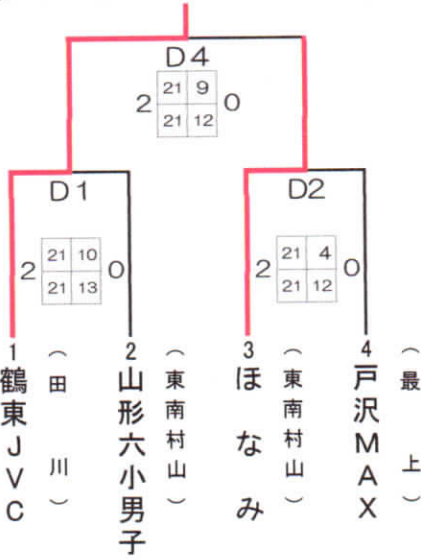

A・B・Cコート：新庄市体育館、 D・Eコート：戸沢村中央公民館

使用球 (少年の部 組合せ)
A・C・Dコート (モルテン) B・Eコート (ミカサ)

第Aブロック

第Bブロック

第Cブロック

(少女の部 組合せ)

第Aブロック

第Bブロック

第Cブロック

第Dブロック

第Eブロック

第Fブロック