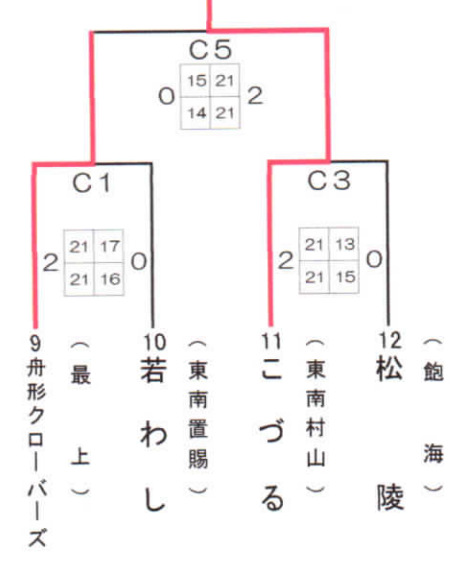

A・B・Cコート：新庄市体育館、 D・Eコート：戸沢村中央公民館

使用球 (少年の部 組合せ)
A・C・Dコート (モルテン) B・Eコート (ミカサ)

第Aブロック

第Bブロック

第Cブロック

(少女の部 組合せ)

第Aブロック

第Bブロック

第Cブロック

第Dブロック

第Eブロック

第Fブロック