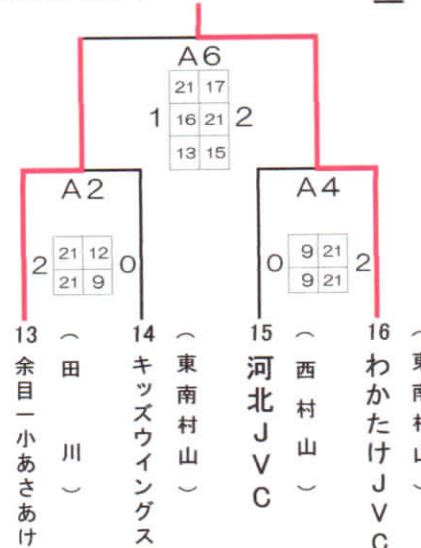

A・B・Cコート：新庄市体育館、 D・Eコート：戸沢村中央公民館

使用球 (少年の部 組合せ)
A・C・Dコート (モルテン) B・Eコート (ミカサ)

第Aブロック

第Bブロック

第Cブロック

(少女の部 組合せ)

第Aブロック

第Bブロック

第Cブロック

第Dブロック

第Eブロック

第Fブロック