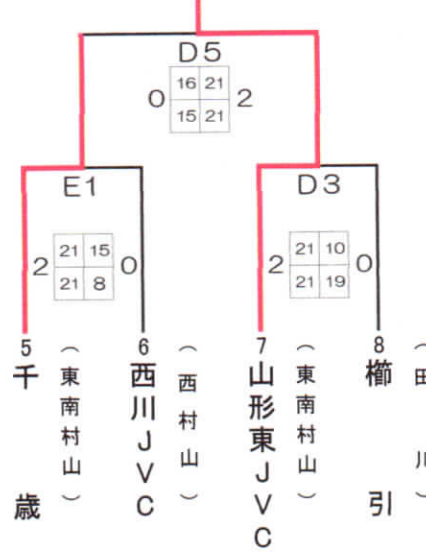

A・B・Cコート：新庄市体育館、 D・Eコート：戸沢村中央公民館

使用球 (少年の部 組合せ)
A・C・Dコート (モルテン) B・Eコート (ミカサ)

第Aブロック

第Bブロック

第Cブロック

(少女の部 組合せ)

第Aブロック

第Bブロック

第Cブロック

第Dブロック

第Eブロック

第Fブロック