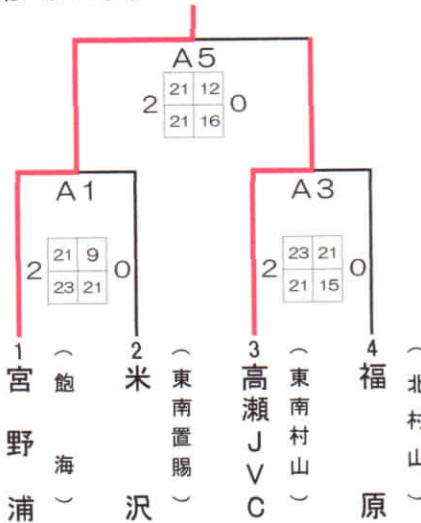

A・B・Cコート：新庄市体育館、 D・Eコート：戸沢村中央公民館

使用球 (少年の部 組合せ)
A・C・Dコート (モルテン) B・Eコート (ミカサ)

第Aブロック

第Bブロック

第Cブロック

(少女の部 組合せ)

第Aブロック

第Bブロック

第Cブロック

第Dブロック

第Eブロック

第Fブロック