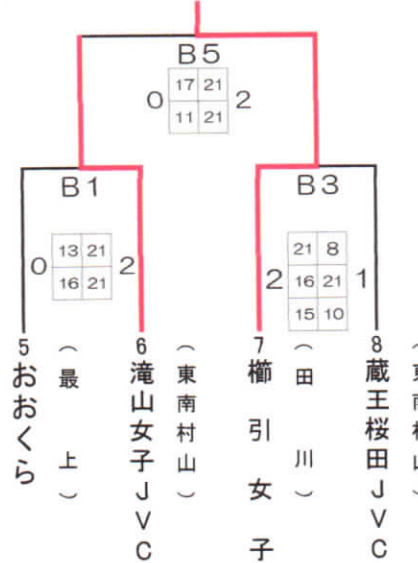

A・B・Cコート：新庄市体育館、 D・Eコート：戸沢村中央公民館

使用球 (少年の部 組合せ)
A・C・Dコート (モルテン) B・Eコート (ミカサ)

第Aブロック

第Bブロック

第Cブロック

(少女の部 組合せ)

第Aブロック

第Bブロック

第Cブロック

第Dブロック

第Eブロック

第Fブロック