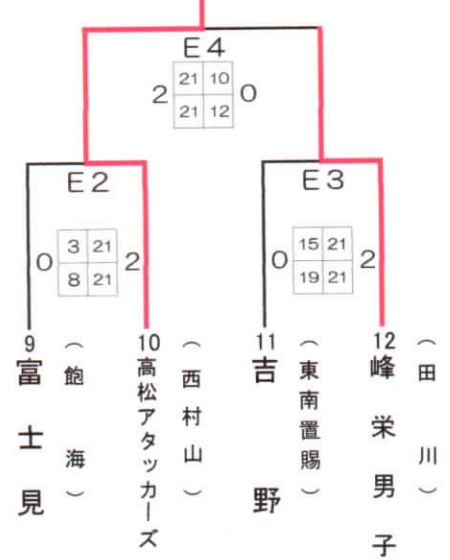

A・B・Cコート：新庄市体育館、 D・Eコート：戸沢村中央公民館

使用球 (少年の部 組合せ)
A・C・Dコート (モルテン) B・Eコート (ミカサ)

第Aブロック

第Bブロック

第Cブロック

(少女の部 組合せ)

第Aブロック

第Bブロック

第Cブロック

第Dブロック

第Eブロック

第Fブロック