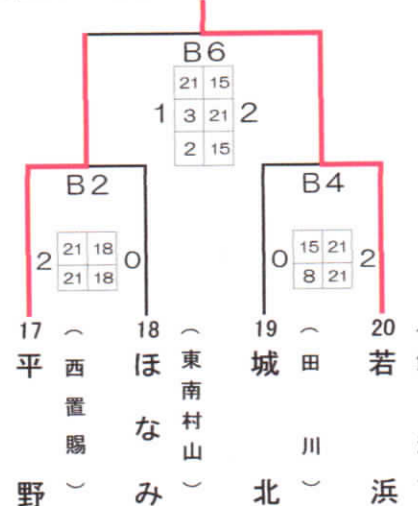

A・B・Cコート：新庄市体育館、 D・Eコート：戸沢村中央公民館

使用球 (少年の部 組合せ)
A・C・Dコート (モルテン) B・Eコート (ミカサ)

第Aブロック

第Bブロック

第Cブロック

(少女の部 組合せ)

第Aブロック

第Bブロック

第Cブロック

第Dブロック

第Eブロック

第Fブロック