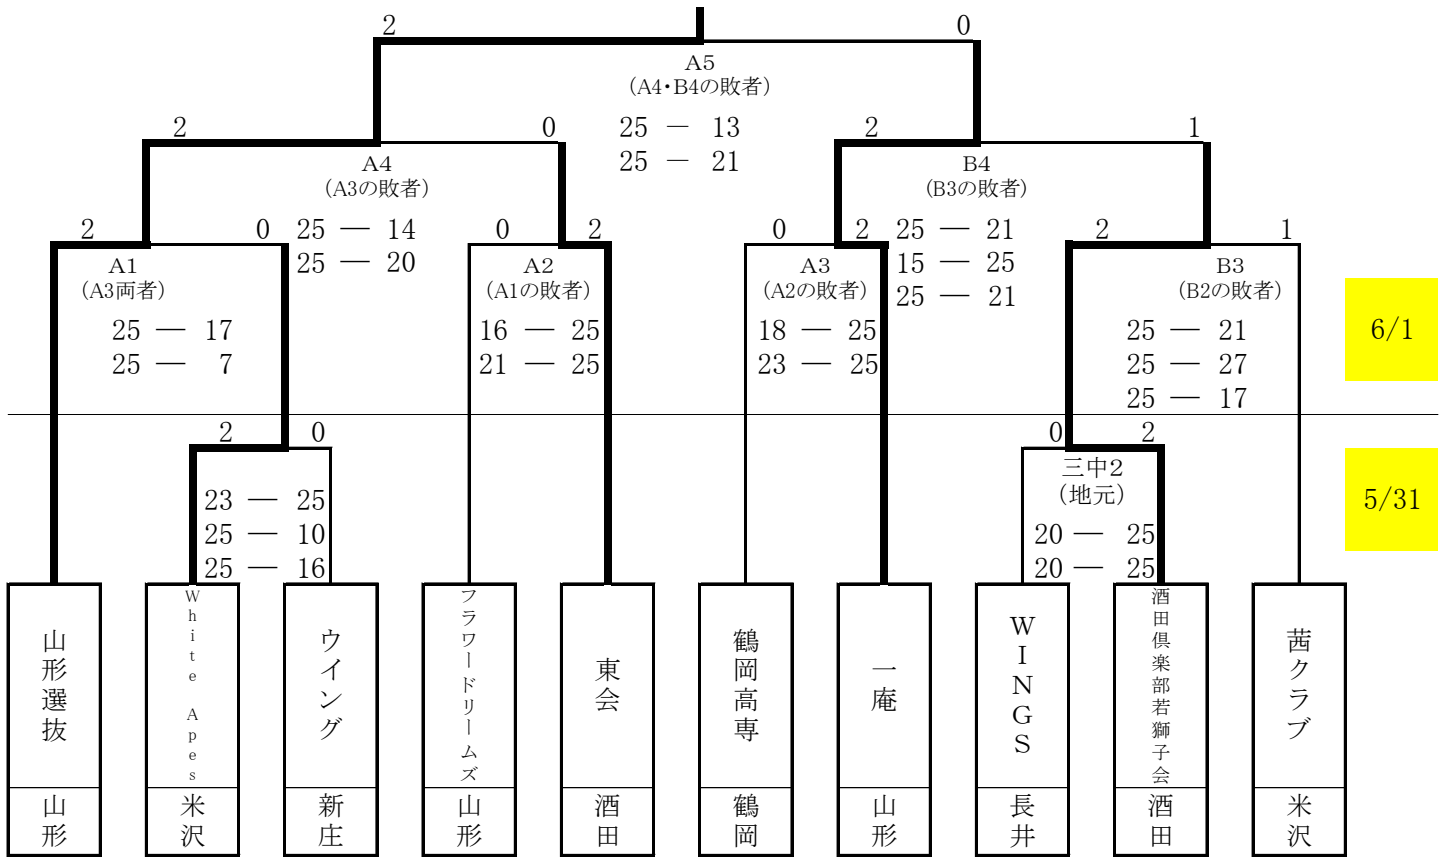

平成26年度 全日本6人制・9人制バレーボールクラブカップ 結果

期日. 平成26年5月31日(土)～6月1日(日)

会場. 5/31:第三中学校体育館, 6/1:米沢市営体育館

競技開始設定時刻. 5月31日第1試合:14時30分～

6月1日:第1試合9時30分～

《男子》

山形選抜

《女子》

鶴岡高専女子

(三)