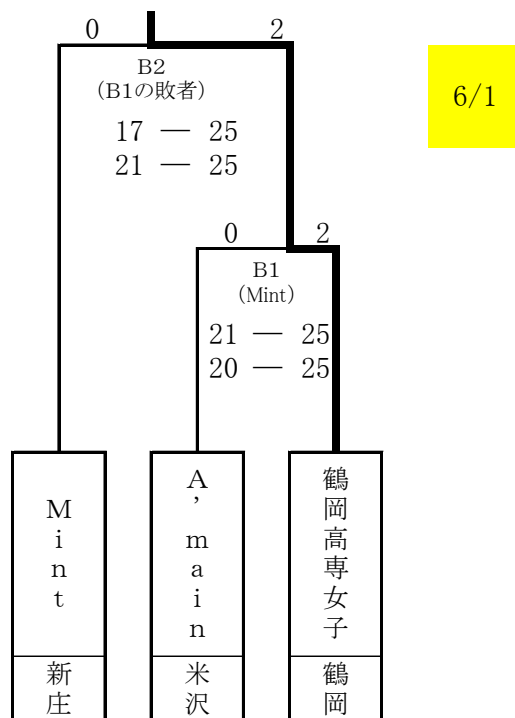

平成26年度 全日本6人制・9人制バレーボールクラブカップ 結果

期日. 平成26年5月31日(土)～6月1日(日)

会場. 5/31:第三中学校体育館, 6/1:米沢市営体育館

競技開始設定時刻. 5月31日第1試合:14時30分～

6月1日:第1試合9時30分～

《男子》

山形選抜

《女子》

鶴岡高専女子

(三)