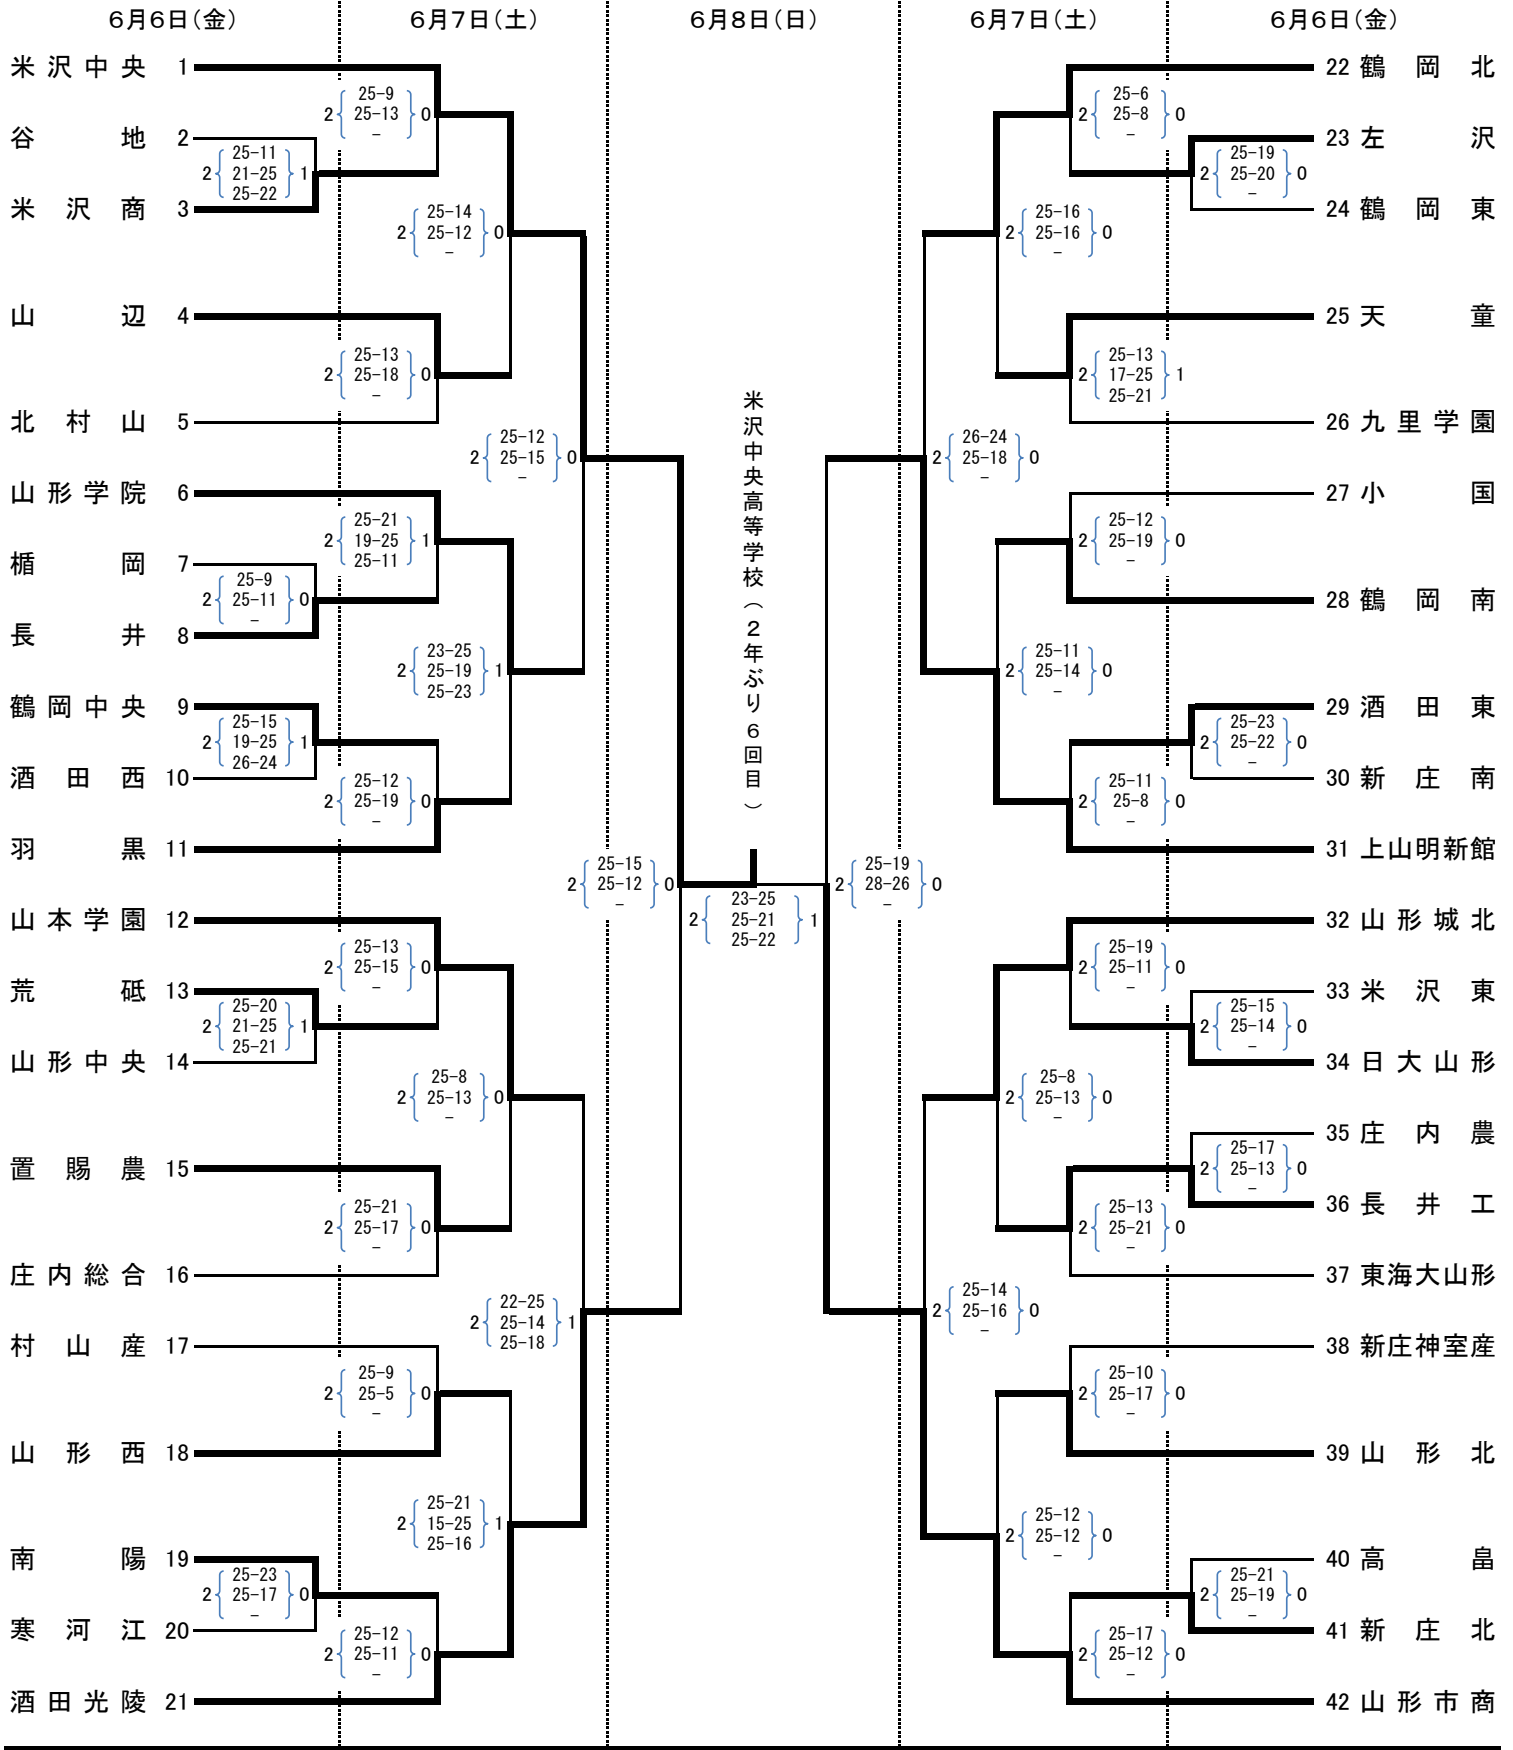

第65回 平成26年度山形県高等学校総合体育大会バレーボール競技 女子

[注] 6日の遊佐町民体育館での試合に関しては、第1試合の開始時刻を13:30とする。  
他の注意事項は男子と同様