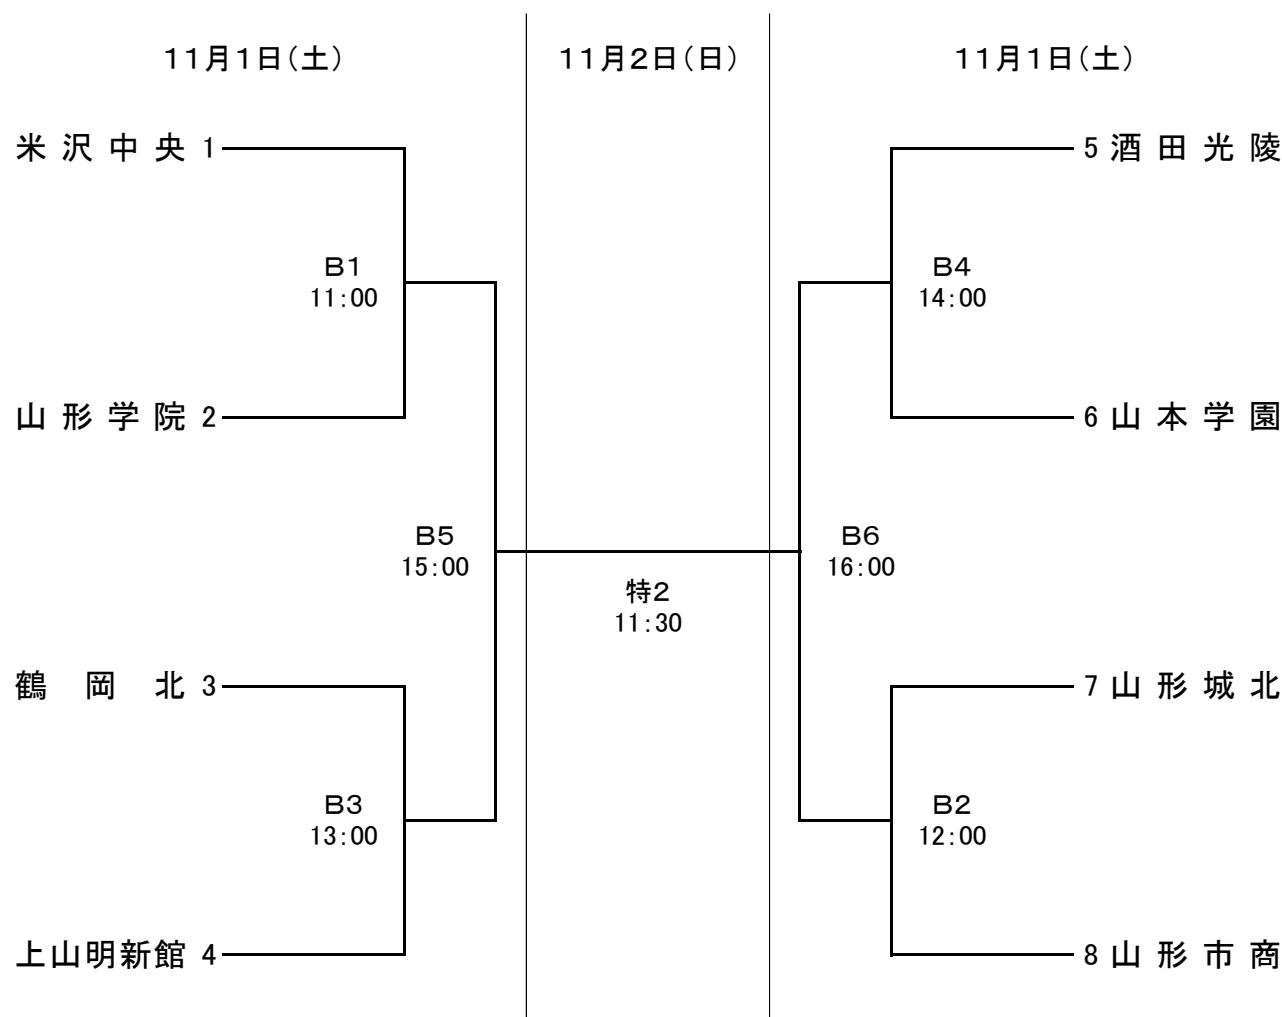

第67回全日本バレーボール高等学校選手権大会山形県代表決定戦大会組み合わせ女子

開館時間 8:00

開始式 2日 10:00 於 山形市総合スポーツセンターアリーナ

1日目 B:山形市総合スポーツセンターアリーナBコート

2日目 特:山形市総合スポーツセンターアリーナ特設コート

女子使用球:モルテンV5M5000