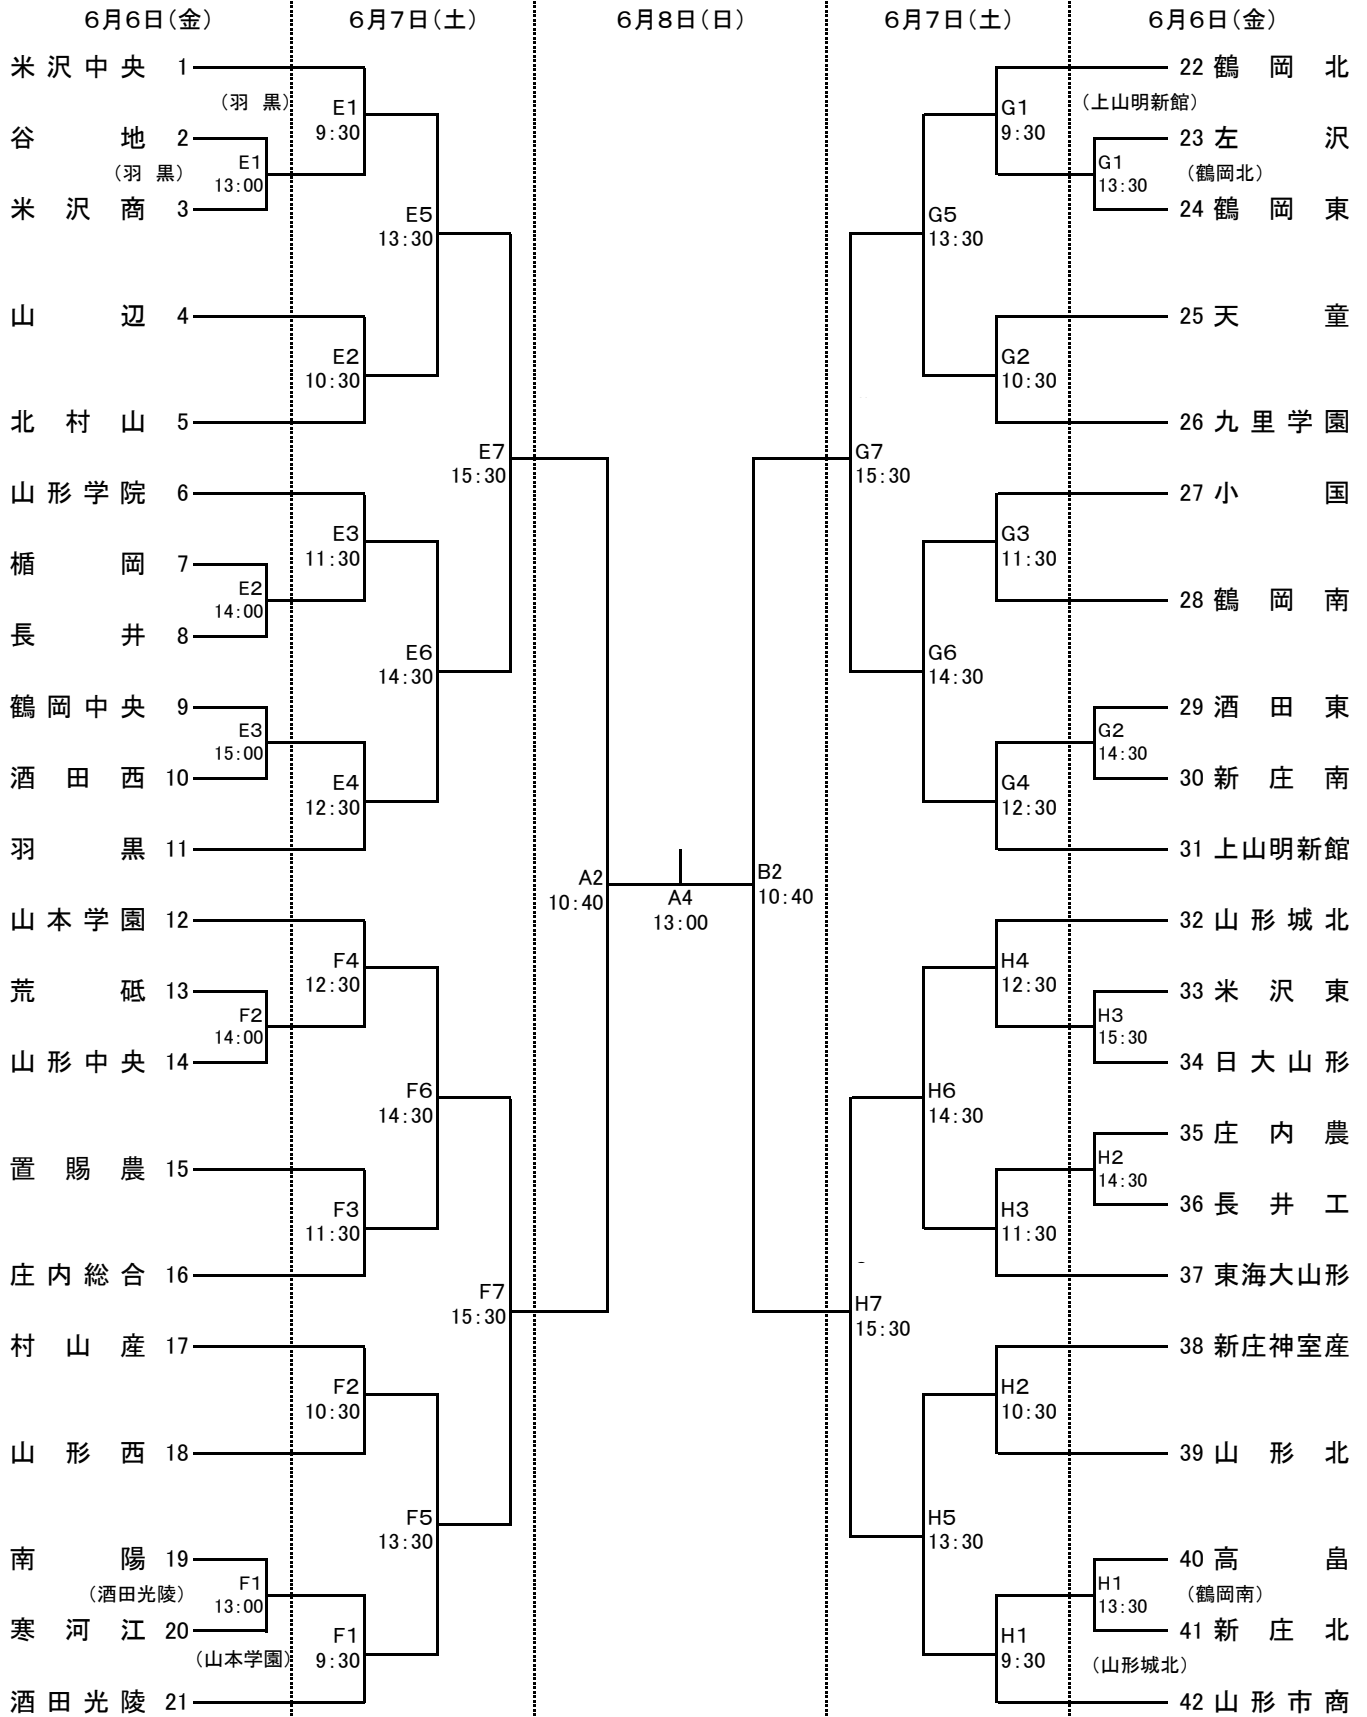

第65回 平成26年度山形県高等学校総合体育大会バレーボール競技 組み合わせ 女子

E・Fコート: 酒田光陵高校 G・Hコート: 遊佐町民体育館

[注] 6日の遊佐町民体育館での試合に関しては、第1試合の開始時刻を13:30とする。
他の注意事項は男子と同様