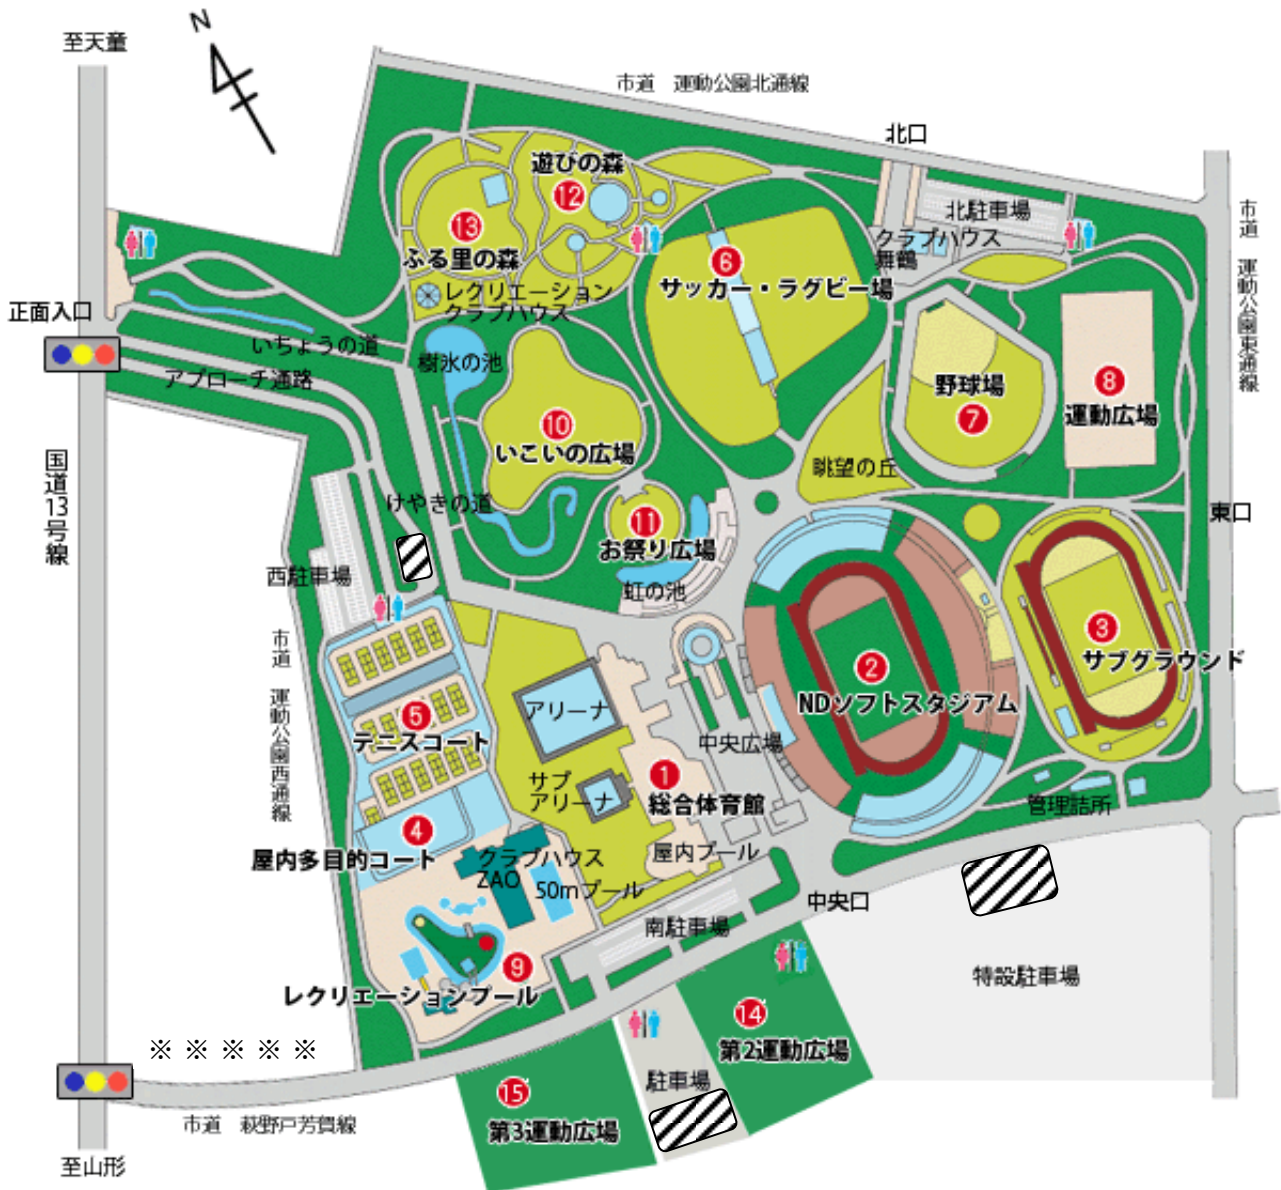

山形県総合運動公園 駐車場図

1. 駐車場図

2. 駐車場利用について

(1) 当日は運動公園付近の混雑が予想されます。時間に余裕を持っておいで下さい。

※特に国道13号線交差点の渋滞

(2) バス専用の駐車場（上の図の斜線部分）が指定されております。指定場所以外には駐車しない様に、事前にご確認ください。