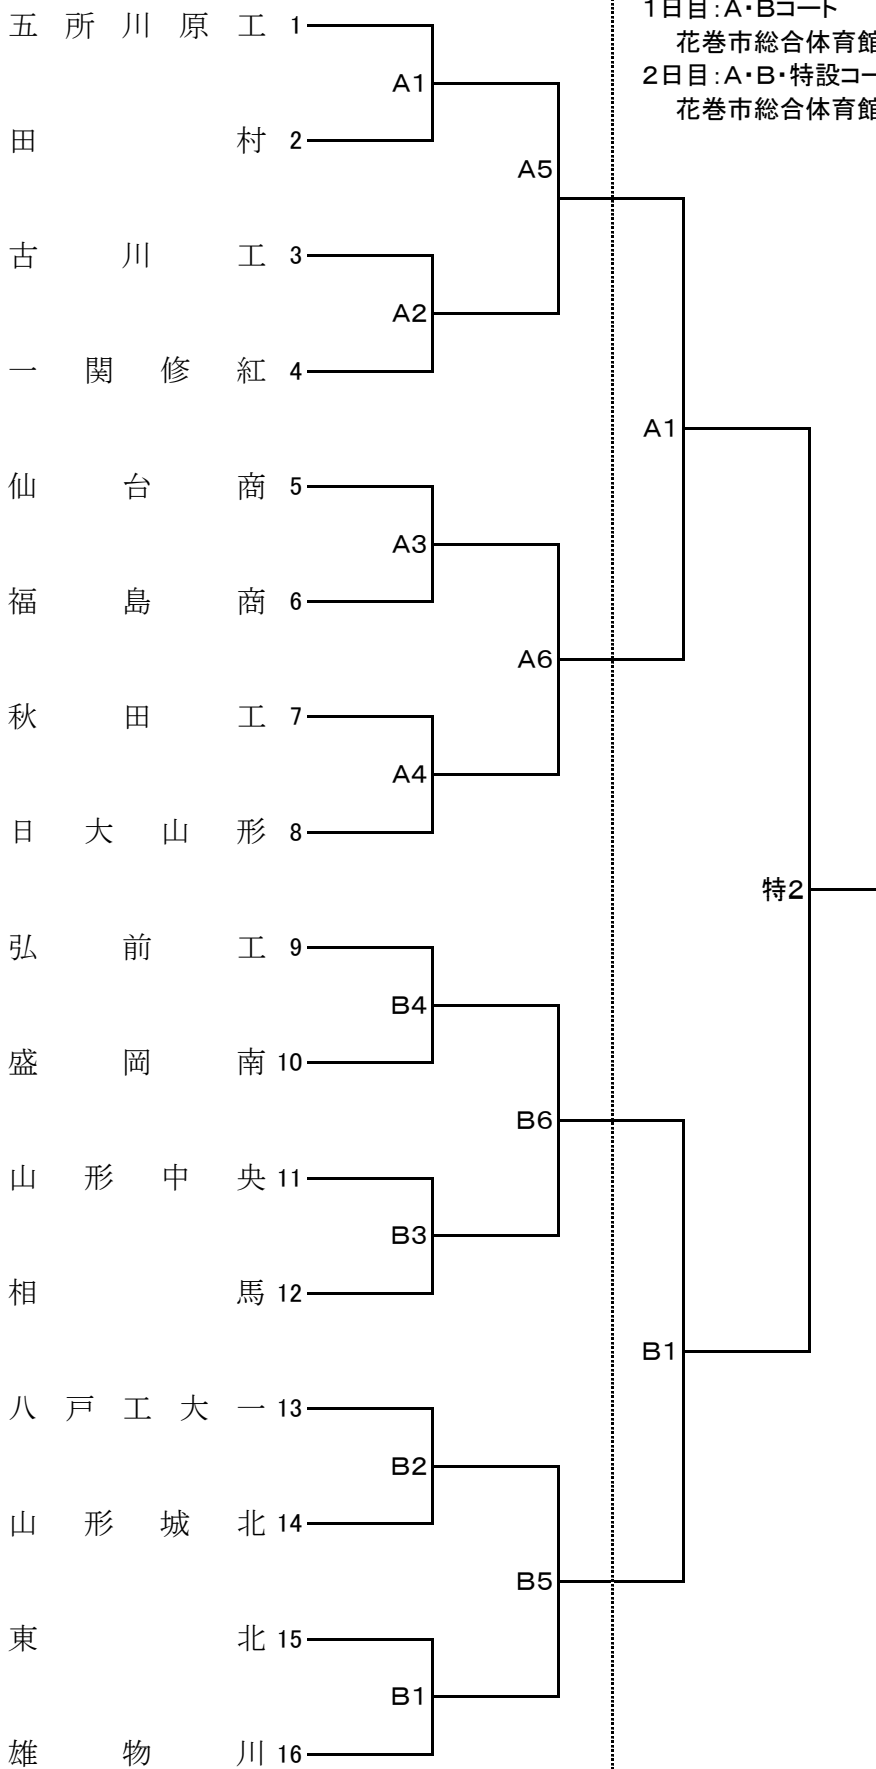

男子 組 合 せ

1日目:A・Bコート
花巻市総合体育館第1アリーナ
2日目:A・B・特設コート
花巻市総合体育館第1アリーナ

1日目

第1試合	9:30~
第2試合	10:30~
第3試合	11:30~
第4試合	12:30~
第5試合	13:30~
第6試合	14:30~

2日目

準決勝	10:00~
女子決勝	11:45~
男子決勝	14:05~

※試合開始時刻とする

1日目/21日(土) 2日目/22日(日)

女子 組 合 せ

1日目

第1試合	9:30～
第2試合	10:30～
第3試合	11:30～
第4試合	12:30～
第5試合	13:30～
第6試合	14:30～

2日目

準決勝	10:00～
女子決勝	11:45～
男子決勝	14:05～

※試合開始時刻とする