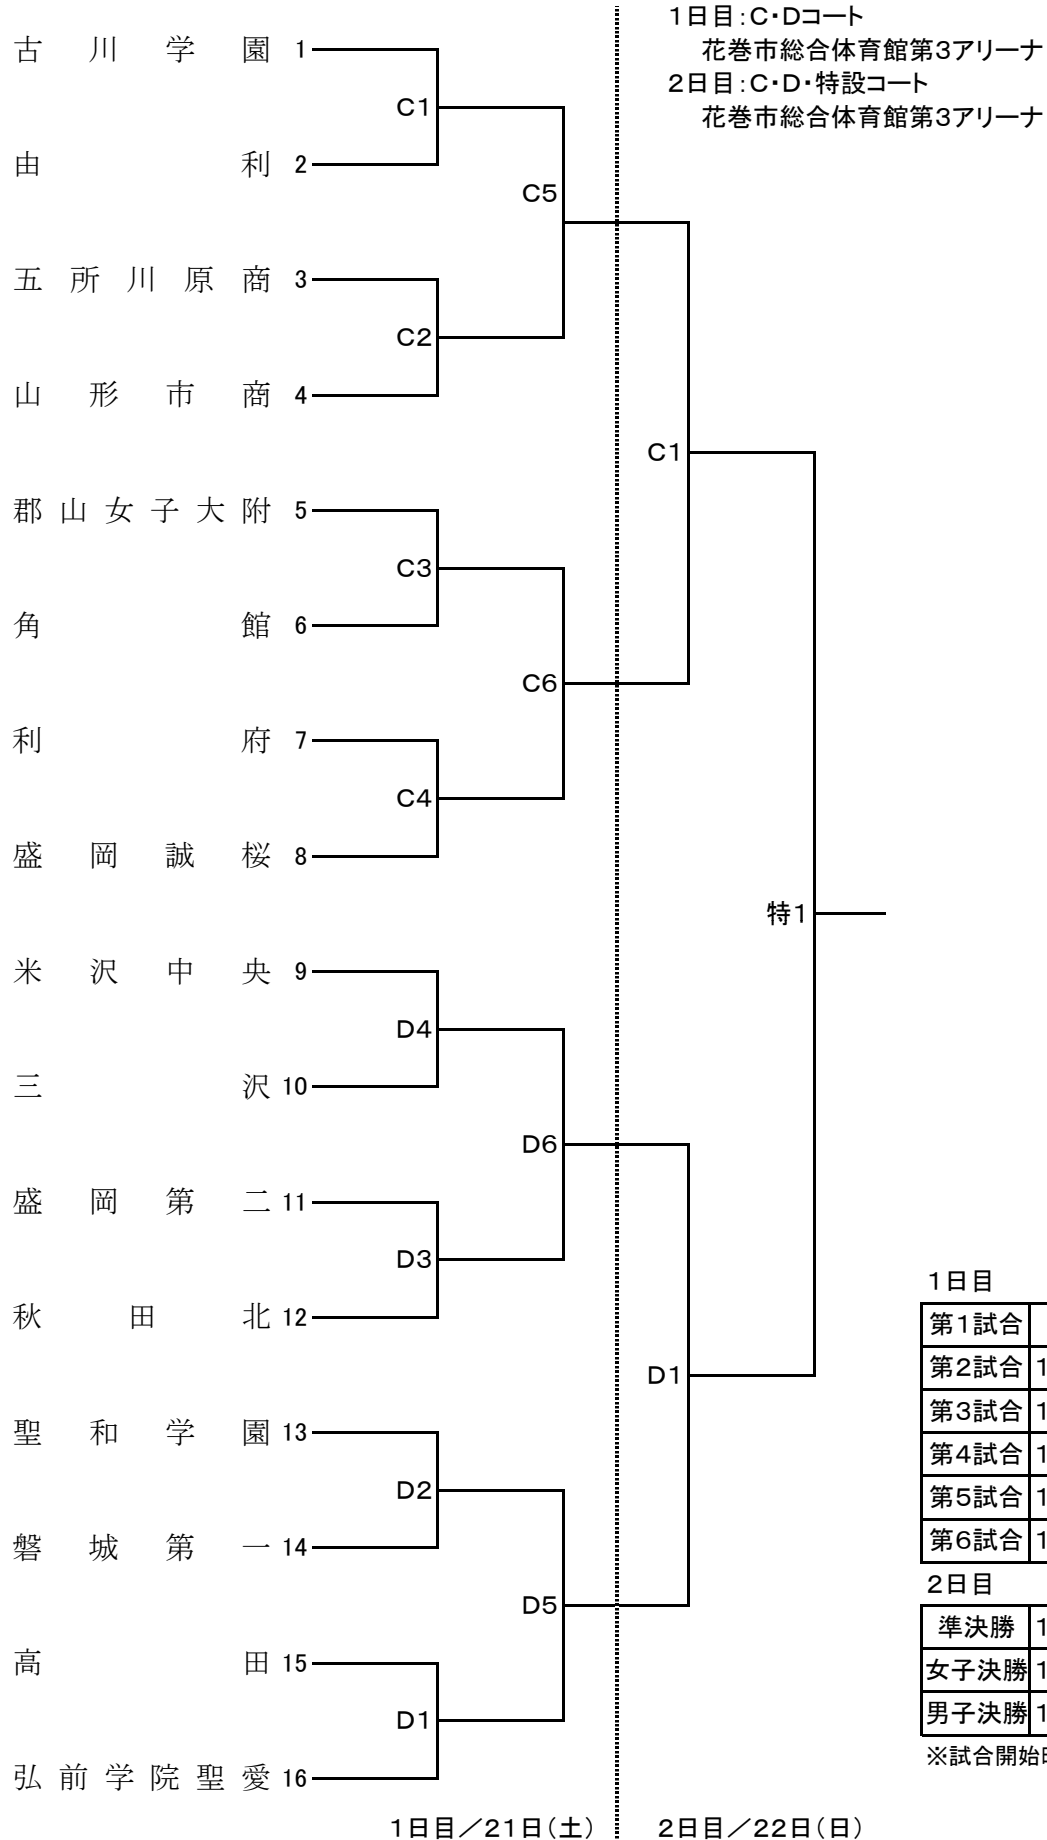

男子 組 合 せ

1日目:A・Bコート
花巻市総合体育館第1アリーナ
2日目:A・B・特設コート
花巻市総合体育館第1アリーナ

1日目

第1試合	9:30~
第2試合	10:30~
第3試合	11:30~
第4試合	12:30~
第5試合	13:30~
第6試合	14:30~

2日目

準決勝	10:00~
女子決勝	11:45~
男子決勝	14:05~

※試合開始時刻とする

1日目/21日(土) 2日目/22日(日)

女子 組 合 せ

1日目

第1試合	9:30～
第2試合	10:30～
第3試合	11:30～
第4試合	12:30～
第5試合	13:30～
第6試合	14:30～

2日目

準決勝	10:00～
女子決勝	11:45～
男子決勝	14:05～

※試合開始時刻とする